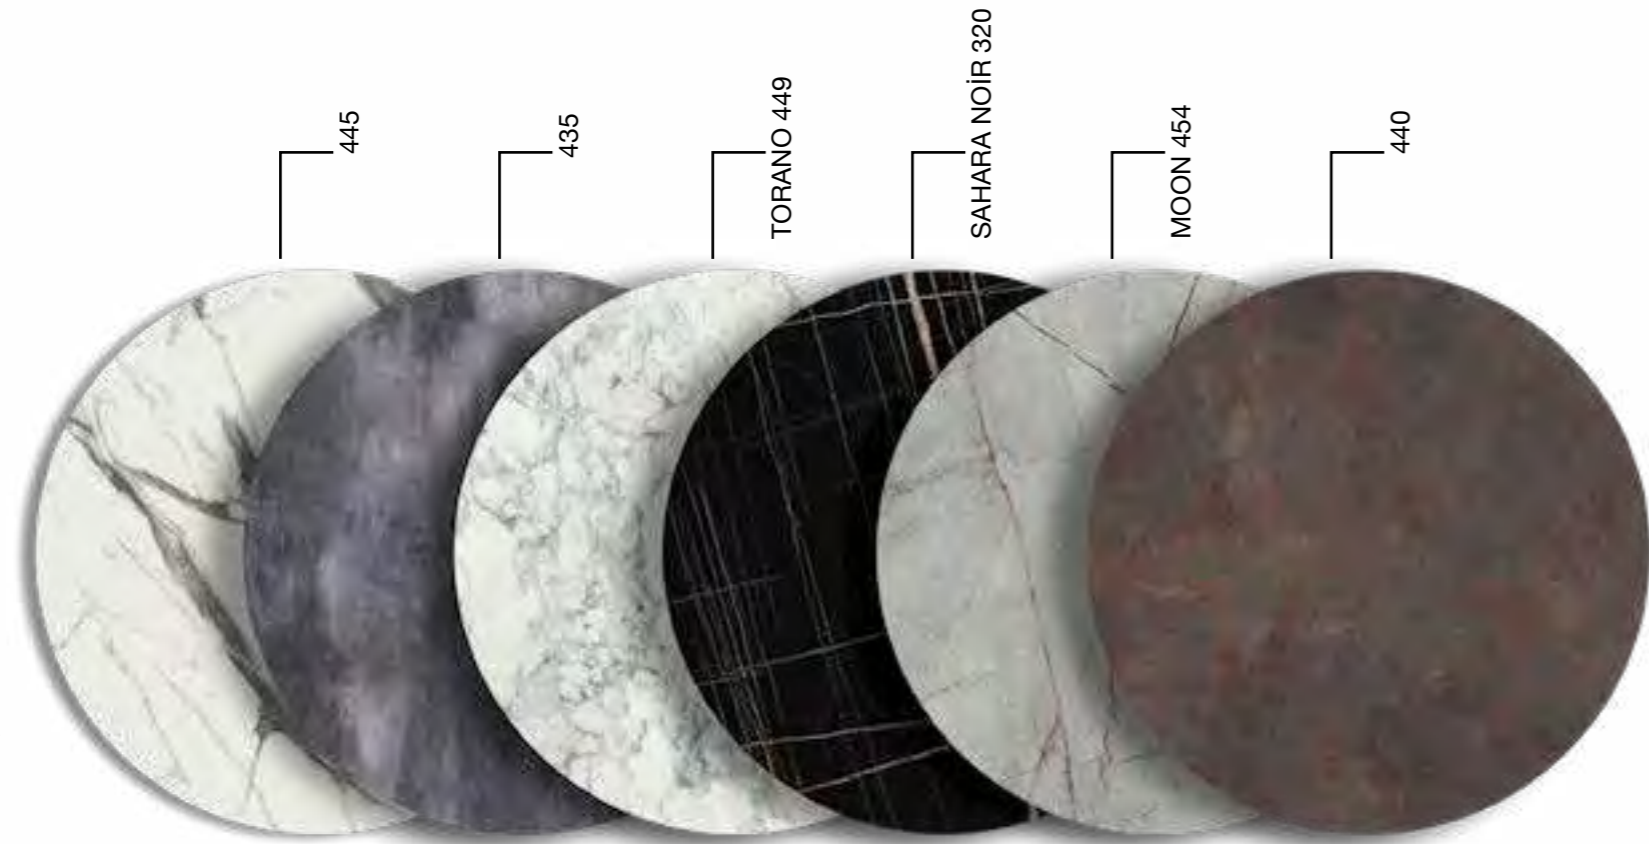

Kerek asztallapok