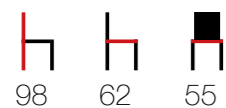

A design önmagában is fontos érték. Azért hozták össze, hogy frissítsék a dizájnt, kombinálják a kényelemmel és bemutatják az embereknek. Ha az esztétika és a kényelem egyesül az ergonómiával, az ülés egészséges élvezetté válik.

A lakásdekorációban fontos a színek harmóniája. Ha a falak színe összhangban van a székkészlettel, a padlóval és sok más elemmel, akkor tágas és hasznos otthonod lehet, így energikusabban és pozitívabban kezdheted a napot.

DELUZZO