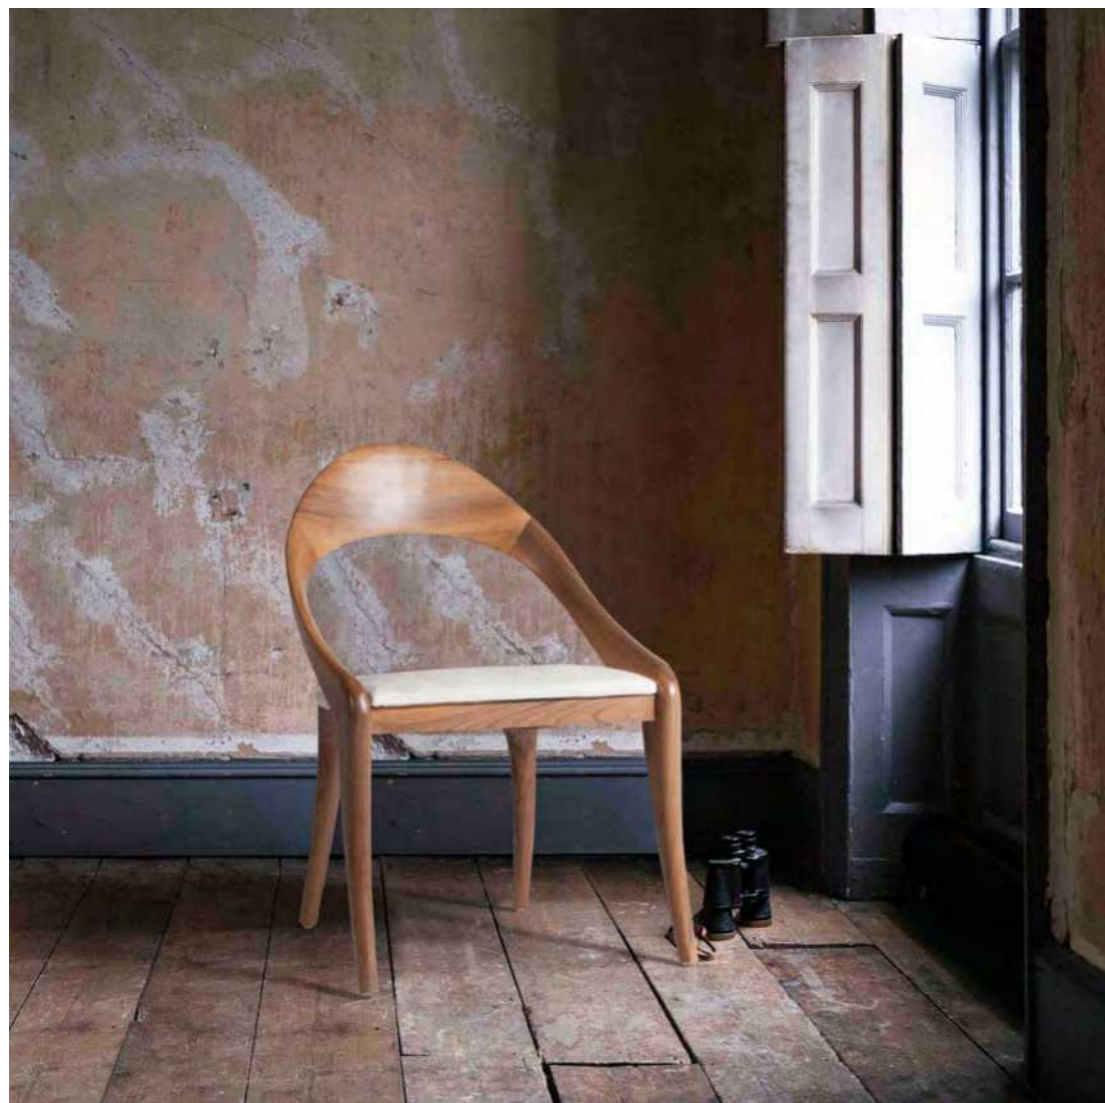

Kuga Chair

91 45 57